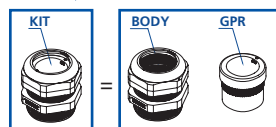

PK

Dławnica poliamidowa
Polyamide cable glands

Stoień ochrony IP 68
IP Rating IP 68