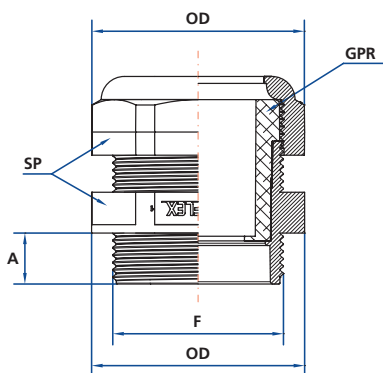

PK

Dławnica poliamidowa
Polyamide cable glands

Stoień ochrony IP 68
IP Rating IP 68